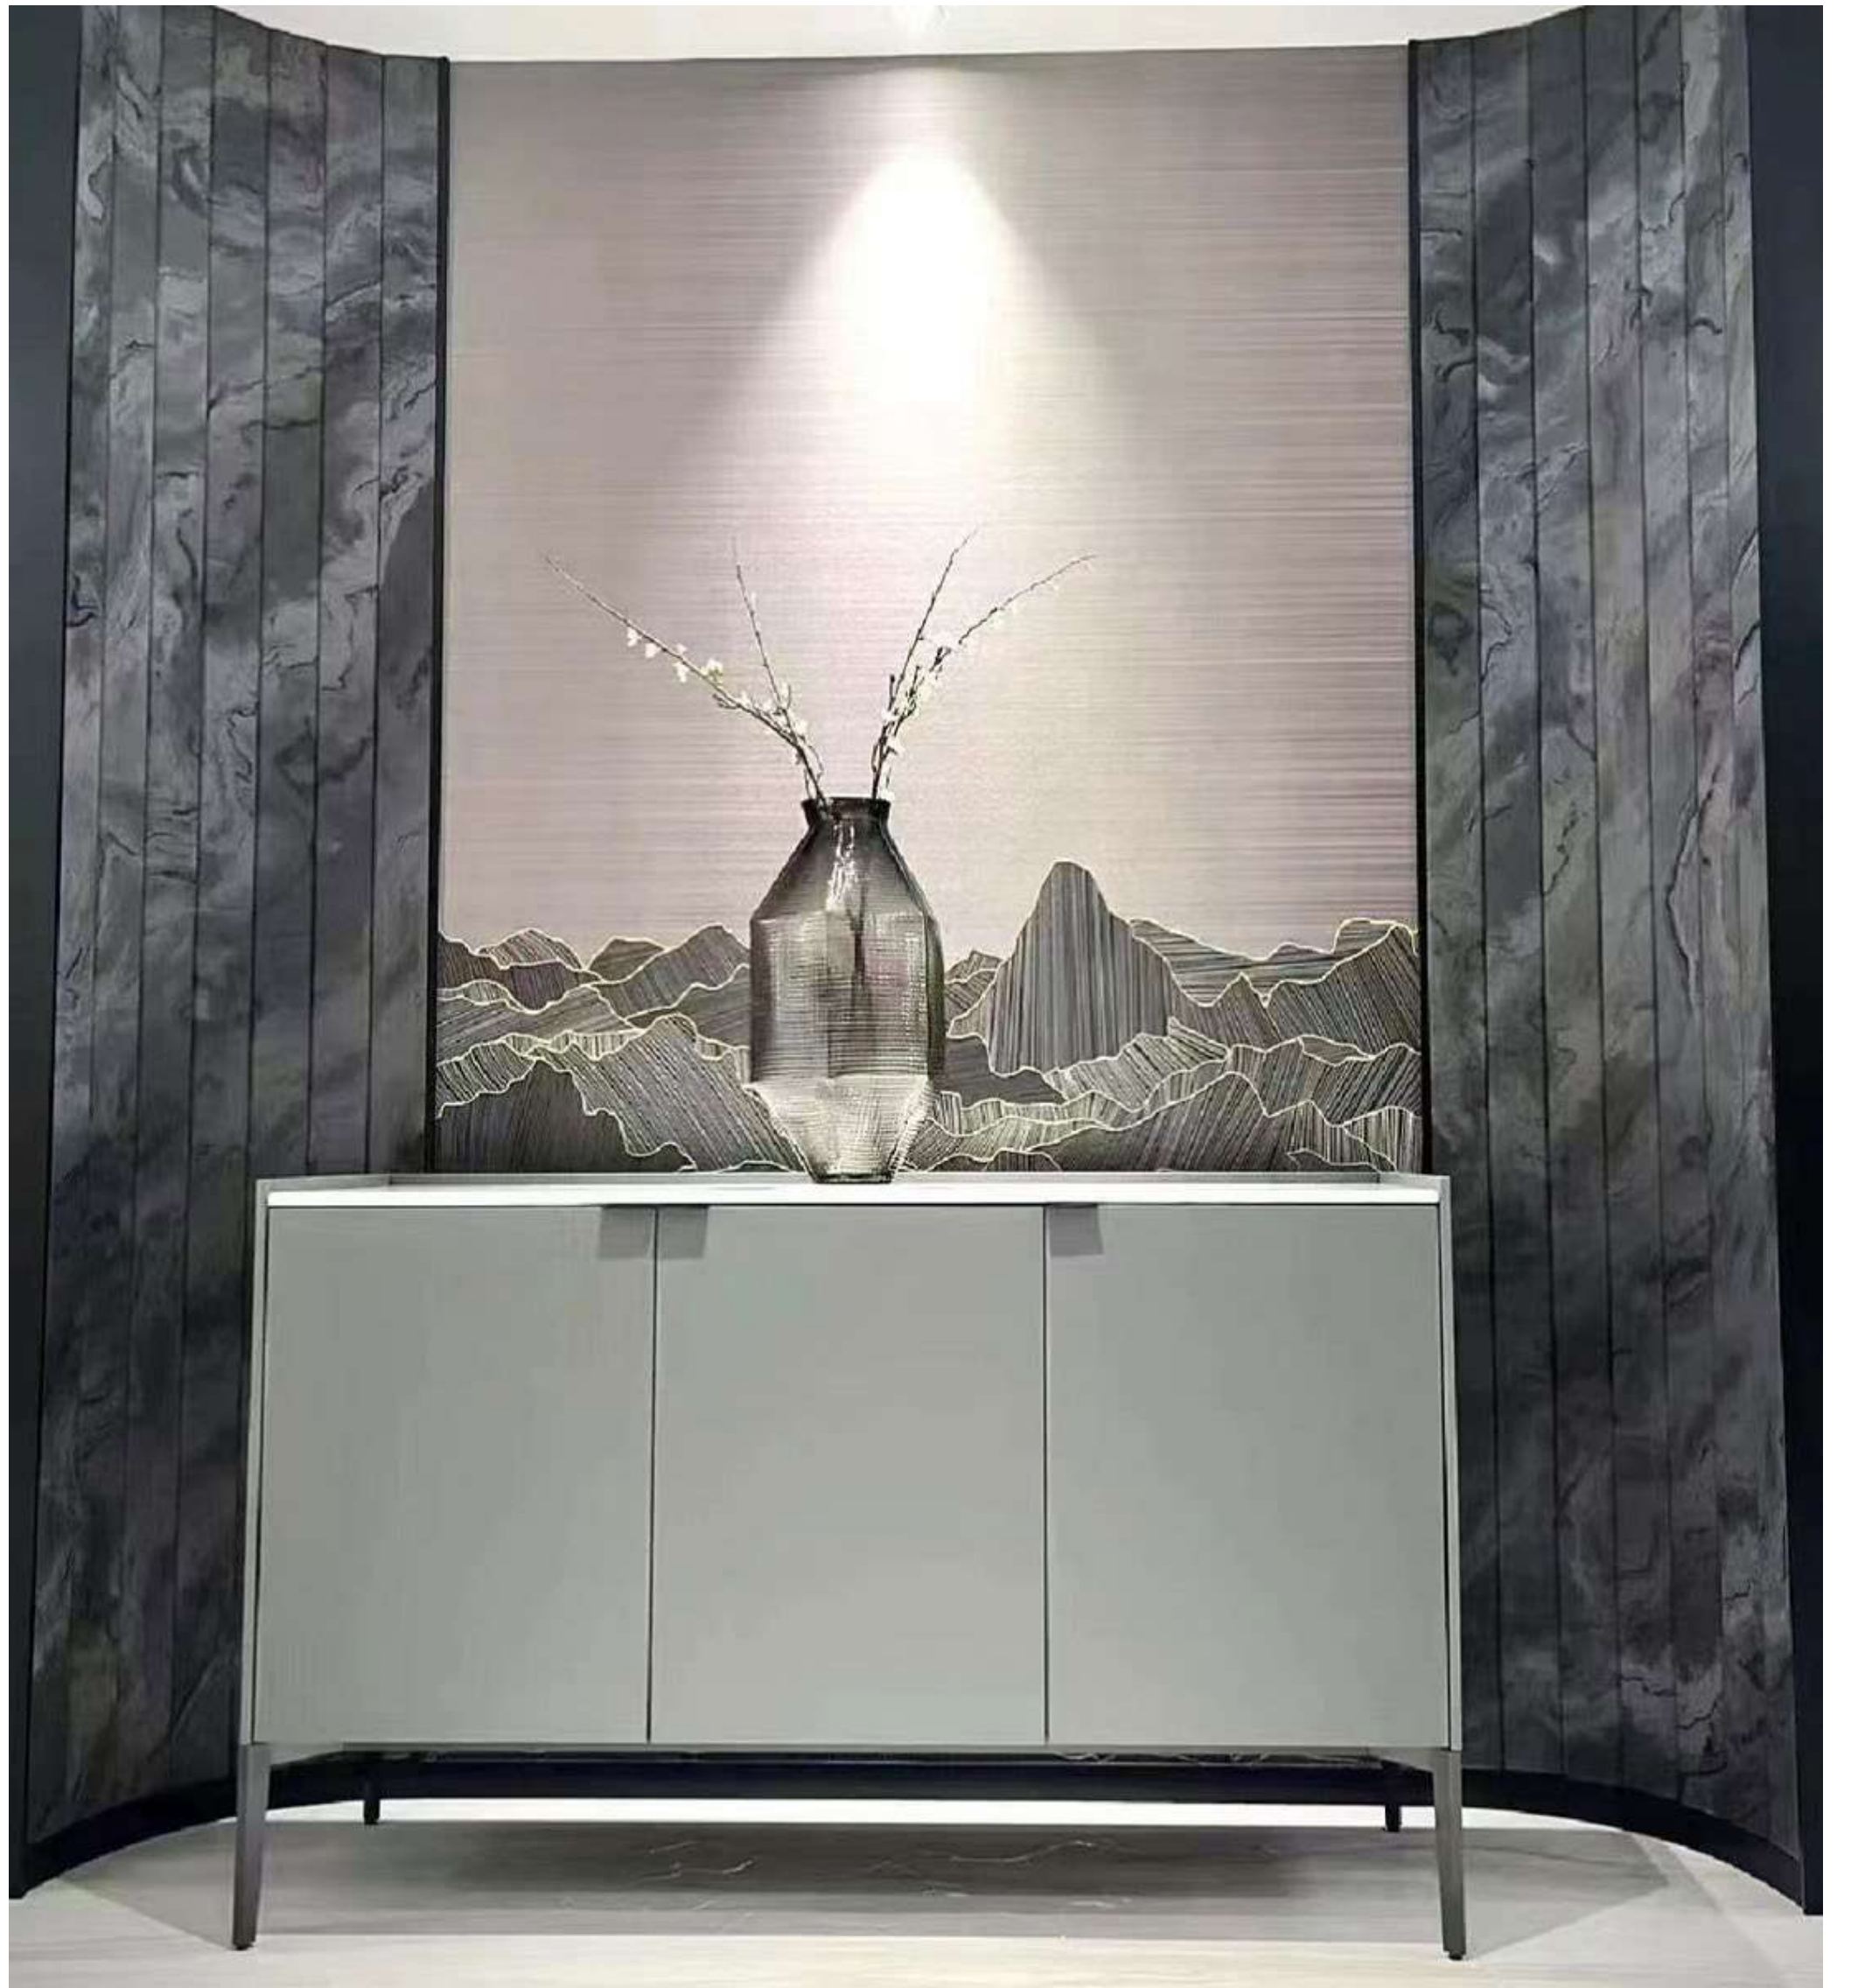

1982 Elewijt, Belgium

www.gregoir.com/reve

reve@gregoir.com

Bart Schelfhout: +32 (477) 44 40 13

Francis Willems: +32 (472) 80 13 20

CONTACT

Gregoir Lifestyle BV

Kasteel Diependael